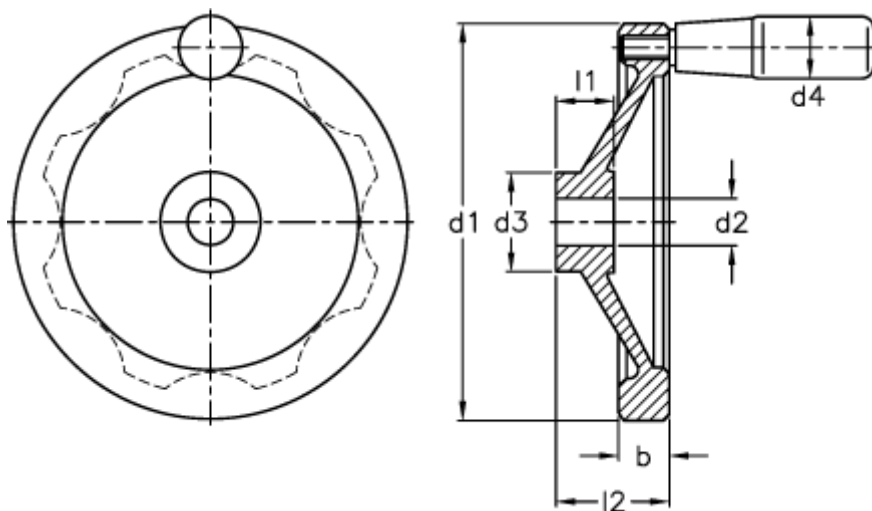

Varenummer: 20275300  
Beskrivelse: E+G Håndhjul  
GN321-125-B14-R

## Mål

b	= 15.0
d1	= 125
d2 H7	= 14
d3	= 31
d4	= 22
l1	= 18
l2 ca.	= 33